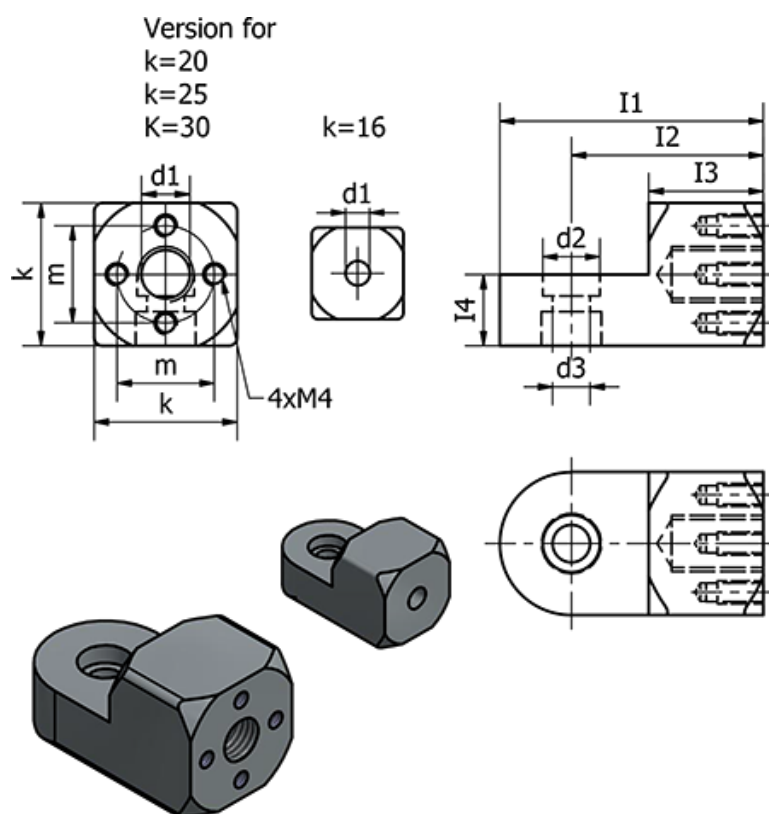

Varenummer: 20484M816ELS
 Beskrivelse: E+G Laskeforbindelse
 GN 484-M8-16-ELS

Mål

d1 = M8

d2 = 7

d3 = 4.5

Fastspændings kit for d3 Type K = GN 511.1-M4-16-K

Fastspændings kit for d3 Type S = GN 511.1-M4-16-S

I1 = 30

I2 = 22

I3 = 13

I4 = 8

k = 16

m = -

Vægt (g) = 12